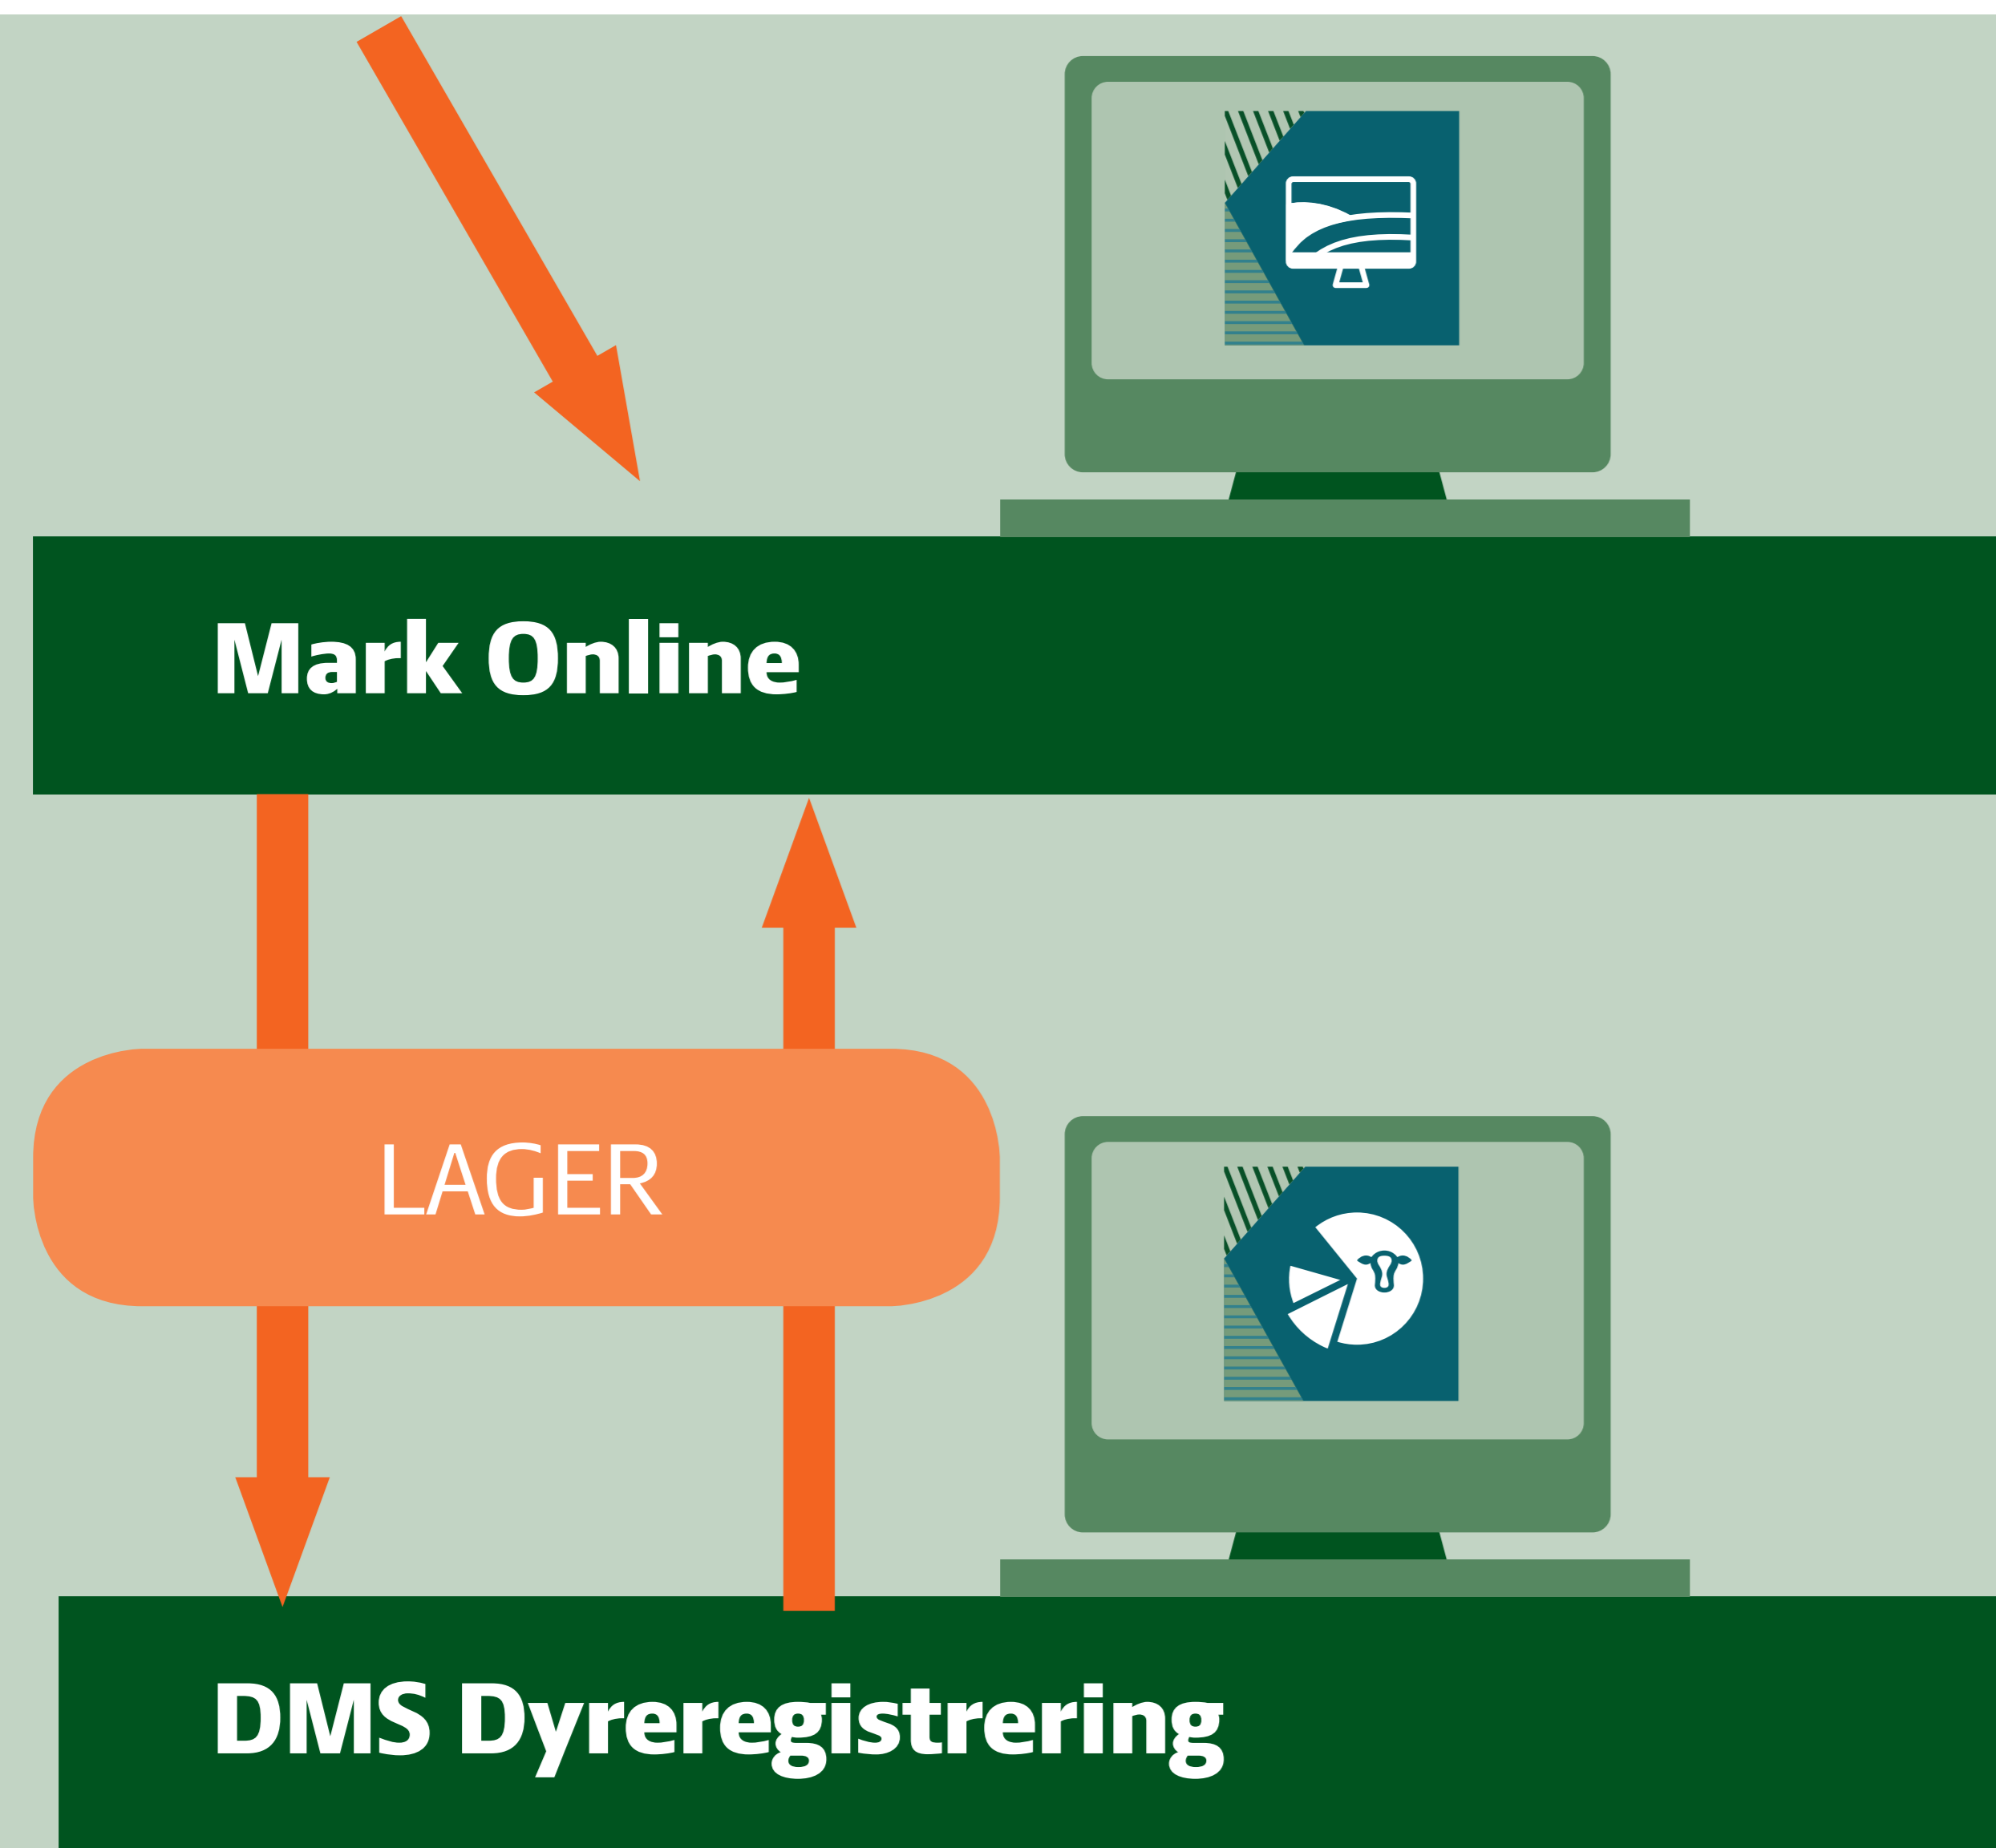

Nem udbytteregistrering i samarbejde med maskinstationen

CLAAS Telematics
DataManagement

1. Få finsnittet, som du plejer
2. Maskinstationen kan overføre data, så snart marken er afsluttet

Mark Online

LAGER

DMS Dyreregistrering

HUSK – Fuldmagt og at markkort skal være opdateret

Den Europæiske Landbrugsfond for Udvikling af Landdistrikterne:
Danmark og Europa investerer i landdistrikterne

Miljø- og Fødevareministeriet
Landbrugsstyrelsen

Se EU-Kommissionen, Den Europæiske Landbrugsfond for Udvikling af Landdistrikterne

Lagerstyring

- Markplan
- Dyrkningsjournal
- Gødkning
- Opgavestyring
- DataManagement**
- Priser og Lager
- Bedriftsoplysninger
- Indberetning
- Normer