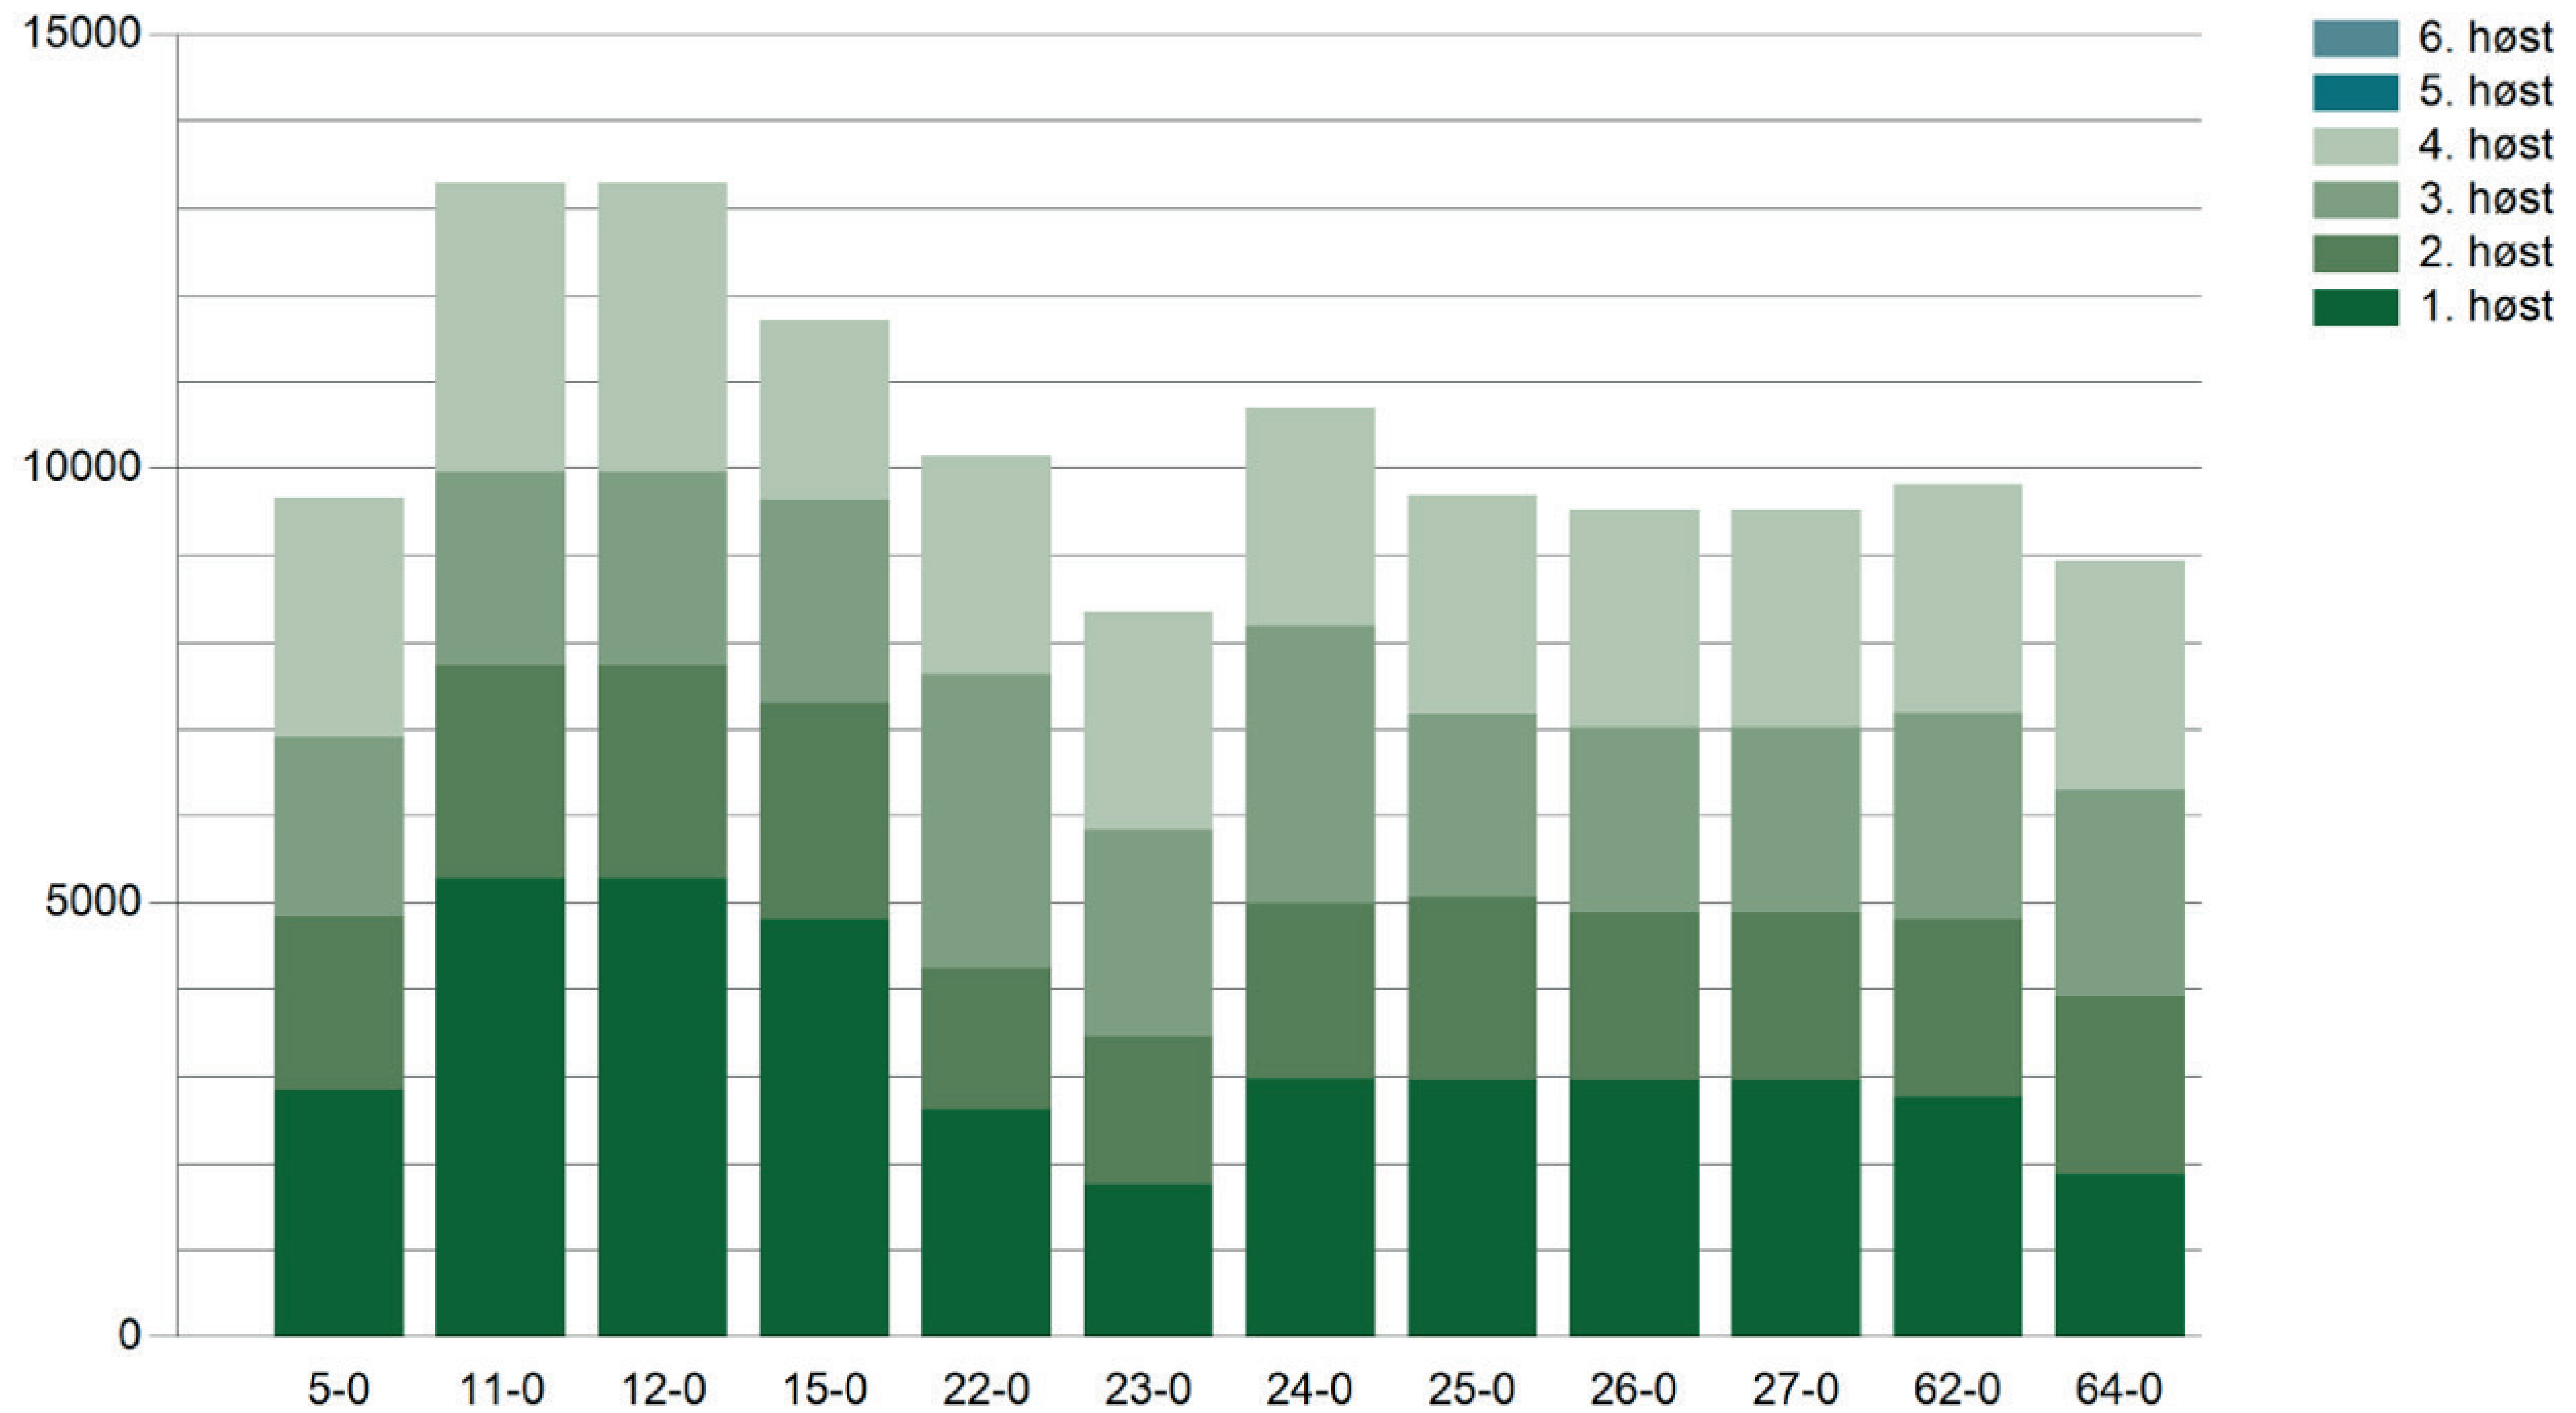

Tørstof, kg/ha

03-06-2018 23:27 Skave Maskinstation I/S